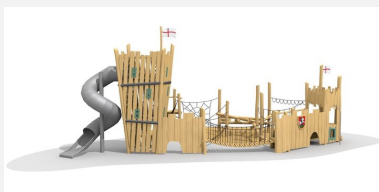

Deux tour château avec un thème cool Le château des chevaliers est une installation unique avec une faible hauteur de chute. Exécutions individuelles sur mesure, sur demande. En bois de robinier massif, croissance naturelle, non traité. Cordes armées antivandalisme. Toboggan en inox, barres et pièces de raccord en inox. Toboggan polyester sur demande.

Création HINNEN

| | |
|-----------------------------|--|
| Numéro de l'article | BN.133.1.L |
| Nom de l'article | Château des chevaliers 1 - lasuré |
| Age de jeu | 4+ |
| Hauteur de chute | 150 cm |
| Place nécessaire | 1880 x 580 cm |
| Protection de chute | selon la norme SN EN 1176 |
| Zone de protection de chute | 138 m ² |
| Dimension de l'engin | 2180 x 880 cm |
| Fondations | 26 pce |
| Total béton | 6,5 m ³ |
| Pièce la plus lourde | 750 kg |
| Nombre de monteurs | 2 |
| Temps de montage complet | 46 h |
| Garantie pièces détachées | A vie |

BN.133.2
Château de chevaliers ou monde
d'aventures western

BN.133.2.L
Château de chevaliers ou monde
d'aventures western - lasuré