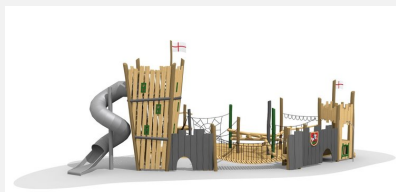

Deux tour château avec un thème cool Le château des chevaliers est une installation unique avec une faible hauteur de chute. Exécutions individuelles sur mesure, sur demande. En bois de robinier massif, croissance naturelle, non traité. Cordes armées antivandalisme. Toboggan en inox, barres et pièces de raccord en inox. Toboggan polyester sur demande.

Création HINNEN

| | |
|-----------------------------|--|
| Numéro de l'article | BN.133.1.L |
| Nom de l'article | Château des chevaliers 1 - lasuré |
| Age de jeu | 4+ |
| Hauteur de chute | 150 cm |
| Place nécessaire | 1880 x 580 cm |
| Protection de chute | selon la norme SN EN 1176 |
| Zone de protection de chute | 138 m ² |
| Dimension de l'engin | 2180 x 880 cm |
| Fondations | 26 pce |
| Total béton | 6,5 m ³ |
| Pièce la plus lourde | 750 kg |
| Nombre de monteurs | 2 |
| Temps de montage complet | 46 h |
| Garantie pièces détachées | A vie |

BN.133.2
Château de chevaliers ou monde
d'aventures western

BN.133.2.L
Château de chevaliers ou monde
d'aventures western - lasuré