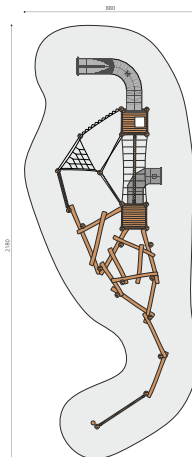

Deux tour château avec un thème cool Le château des chevaliers est une installation unique avec une faible hauteur de chute. Exécutions individuelles sur mesure, sur demande. En bois de robinier massif, croissance naturelle, non traité. Cordes armées antivandalisme. Toboggan en inox, barres et pièces de raccord en inox. Toboggan polyester sur demande.

Création HINNEN

| | |
|-----------------------------|--|
| Numéro de l'article | BN.133.1.L |
| Nom de l'article | Château des chevaliers 1 - lasuré |
| Age de jeu | 4+ |
| Hauteur de chute | 150 cm |
| Place nécessaire | 1880 x 580 cm |
| Protection de chute | selon la norme SN EN 1176 |
| Zone de protection de chute | 138 m ² |
| Dimension de l'engin | 2180 x 880 cm |
| Fondations | 26 pce |
| Total béton | 6,5 m ³ |
| Pièce la plus lourde | 750 kg |
| Nombre de monteurs | 2 |
| Temps de montage complet | 46 h |
| Garantie pièces détachées | A vie |