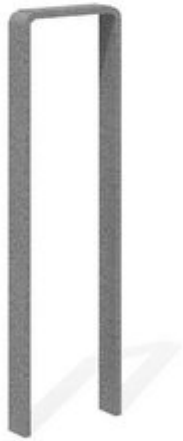

**Appuis de qualité pour l'extérieur.** Les différents modèles peuvent être obtenus en différents matériaux et finitions. Profil plat à bétonner. Exécution en acier galvanisé, anthracite ou inox. A visser, en plus-value. Autres colors sur demande.

steel

color

inox

Numéro de l'article DI.107.12  
Nom de l'article Appui vélos Quo 25.1

Dimension de l'engin H 85 x L 25 x B 6 cm