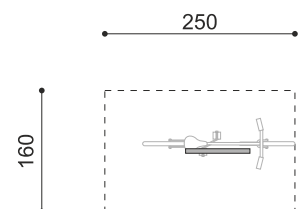

steel

color

inox

Numéro de l'article DI.107.18  
Nom de l'article Appui vélos Quo 85.1

Dimension de l'engin H 85 x L 85 x B 6 cm

Autres produits de ce groupe

DI.107.12  
Appui vélos  
Quo 25.1

DI.107.15  
Appui vélos  
Quo 55.1