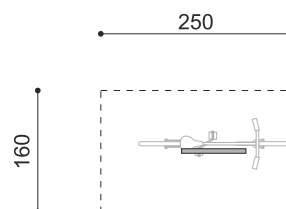

Numéro de l'article **DI.107.18.C**
 Nom de l'article **Appui vélos Quo 85.1 color**

Dimension de l'engin H 85 x L 85 x B 6 cm

Autres produits de ce groupe

DI.107.12.C
 Appui vélos
 Quo 25.1

DI.107.15.C
 Appui vélos
 Quo 55.1 color