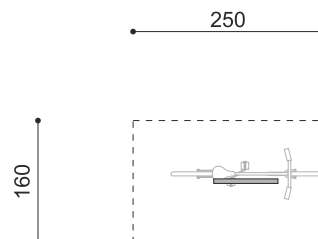

Numéro de l'article **DI.107.28**
 Nom de l'article **Appui vélos Quo 85.2**

Dimension de l'engin H 85 x L 85 x B 6 cm

Autres produits de ce groupe

DI.107.12
Appui vélos Quo 25.1

DI.107.15
Appui vélos Quo 55.1