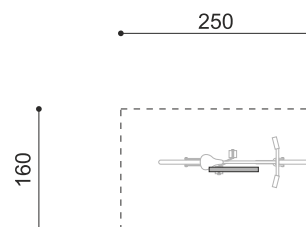

steel

color

inox

Numéro de l'article DI.108.16.C
 Nom de l'article Appui vélos Areo 65.1 color

Autres produits de ce groupe

DI.108.19.C
 Appui vélos Areo
 95.1 color

DI.108.26.C
 Appui vélos
 Areo 65.2 color