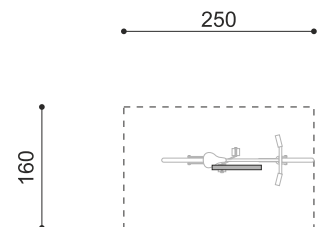

steel

color

inox

Numéro de l'article DI.108.26
Nom de l'article Appui vélos Areo 65.2

Autres produits de ce groupe

DI.108.16
Appui vélos
Areo 65.1

DI.108.19
Appui vélos Areo
95.1

DI.108.29
Appui vélos Areo
95.2