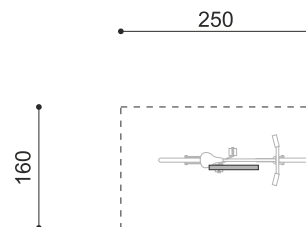

steel

color

inox

Numéro de l'article DI.108.26.C
 Nom de l'article Appui vélos Areo 65.2 color

Autres produits de ce groupe

DI.108.16.C
 Appui vélos
 Areo 65.1 color

DI.108.19.C
 Appui vélos Areo
 95.1 color