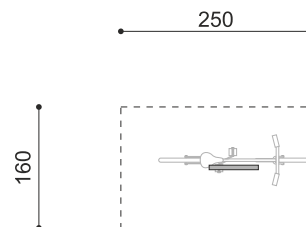

steel

color

inox

Numéro de l'article **DI.108.26.I**
 Nom de l'article **Appui vélos Areo 65.2 inox**

Autres produits de ce groupe

DI.108.16.I
 Appui vélos
 Areo 65.1 inox

DI.108.19.I
 Appui vélos Areo
 95.1 inox