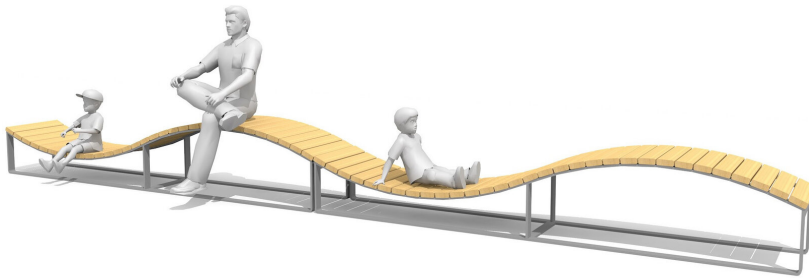

Endlos verspielt. Die Wellenbank bietet vielseitige Nutzungsmöglichkeiten. Bei Schul- und öffentlichen Plätzen sowie Parkanlagen.

steel

color

Création HINNEN

Numéro de l'article SL.038.3

Nom de l'article Chaise-longue Wave

Dimension de l'engin H 59 x B 60 x L 320 cm

Garantie pièces détachées À vie

Spécial Sonderanfertigungen auf Anfrage

Autres produits de ce groupe

SL.038.3.C
Chaise-longue Wave - color

Direkt zum Produkt