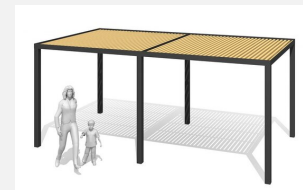

WS.200.2.C
Pavillon Cubo wood 2 - color