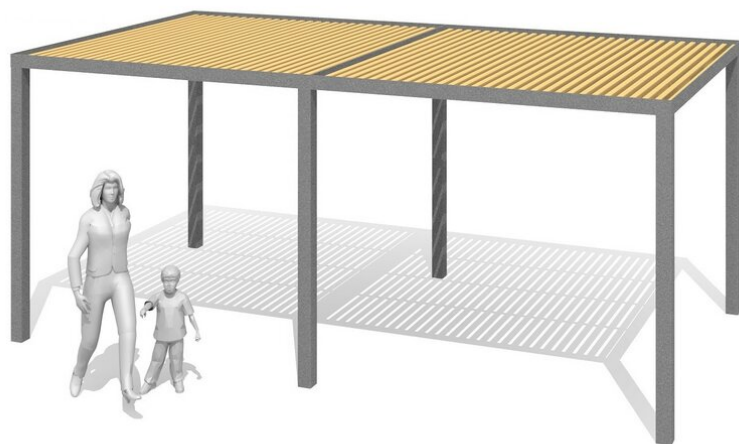

Un design moderne dans une construction robuste. Ces pavillons minimalistes séduisent par leurs formes claires et leurs détails soignés. La construction modulaire permet des réalisations individuelles. Éléments en bois de mélèze/douglas indigène. Montage à visser. Structure galvanisée.

Création HINNEN

Numéro de l'article **WS.200.2**
 Nom de l'article **Pavillon Cubo wood 2**

Dimension de l'engin 588 x 300 x 260 cm
 Garantie pièces Lebenslang
 détachées

Autres produits de ce groupe

WS.200.1
 Pavillon Cubo wood 1

WS.200.1.C
 Pavillon Cubo wood 1 - color

WS.200.2.C
 Pavillon Cubo wood 2 - color

WS.200.90
 Pavillon Cubo wood sur mesure