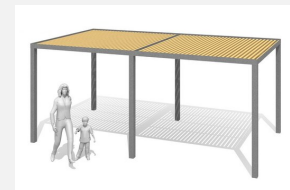

WS.200.2
Pavillon Cubo wood 2