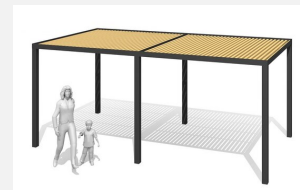

WS.200.2.C
Pavillon Cubo wood 2 - color