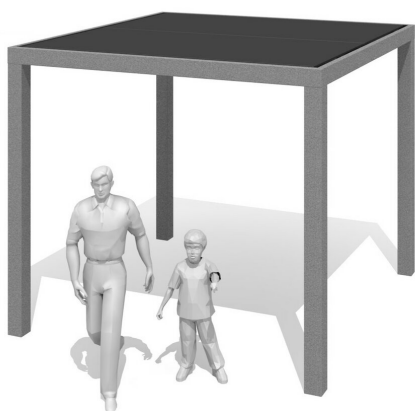

**Un design moderne dans une construction robuste.** Ces pavillons minimalistes séduisent par leurs formes claires et leurs détails soignés. La construction modulaire permet des réalisations individuelles. Surfaces en plaques de plastique Duro résistantes aux intempéries selon le nuancier. Montage à visser. Piétement galvanisé.

steel

color

Création HINNEN

Numéro de l'article **WS.202.1**  
 Nom de l'article **Pavillon Cubo duro 1**

Dimension de l'engin 300 x 300 x 260 cm  
 Garantie pièces Lebenslang  
 détachées

Autres produits de ce groupe