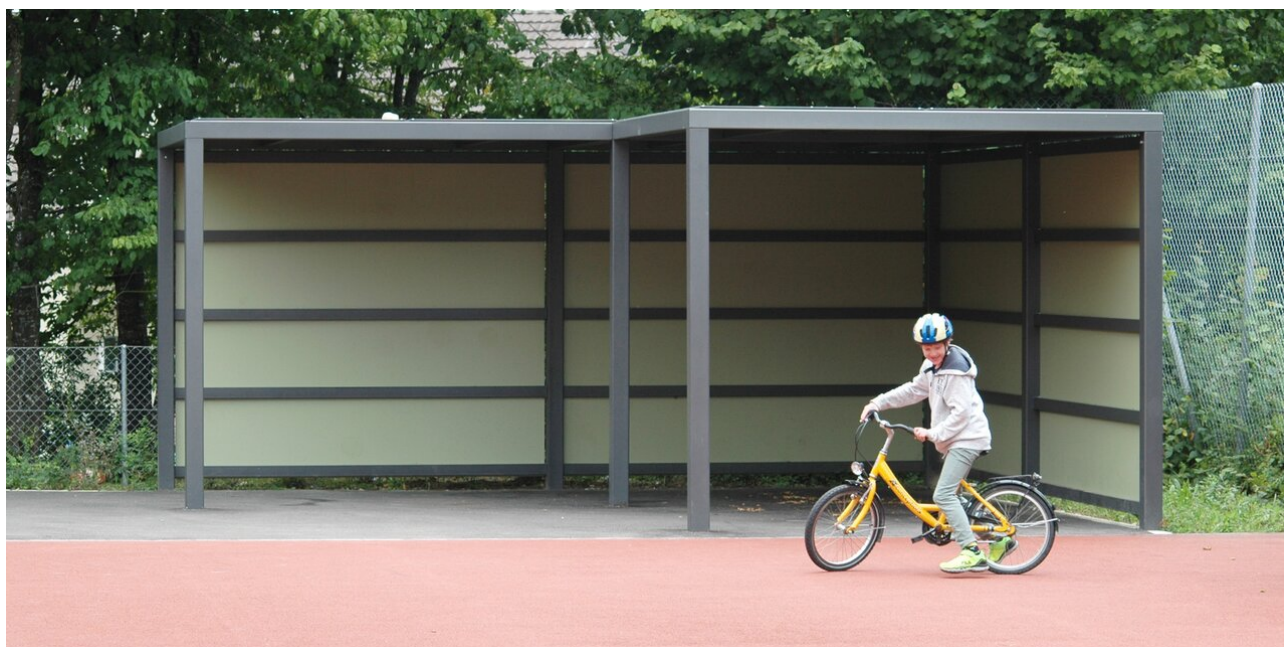

Un design moderne dans une construction robuste. Ces pavillons minimalistes séduisent par leurs formes claires et leurs détails soignés. La construction modulaire permet des réalisations individuelles. Surfaces avec éléments en bois ou panneaux en plastique Duro résistants aux intempéries selon le nuancier. Montage à visser. Structure galvanisée ou laquée en couleur selon RAL.