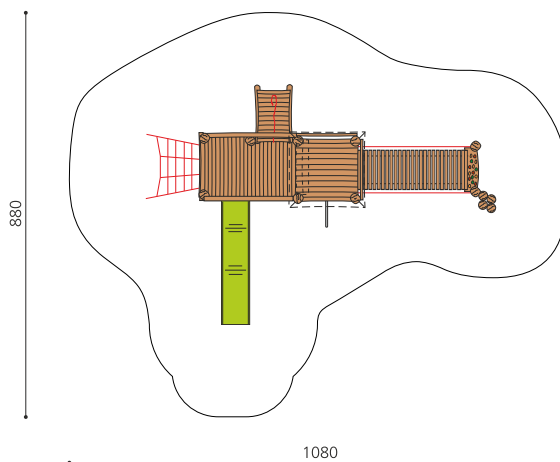

Combinaison de jeu aventureuse Le château des chevaliers est une installation unique avec une faible hauteur de chute. Exécutions individuelles sur mesure, sur demande. En bois de robinier massif, croissance naturelle, non traité. Cordes armées antivandalisme. Barres et pièces de raccord en inox. Toboggan polyester sur demande. Surface du bois lasurée écologiquement.

natur

lasur

Création HINNEN

Numéro de l'article	BN.134.2
Nom de l'article	Petit château 2
Age de jeu	4+
Hauteur de chute	150 cm
Place nécessaire	1080 x 880 cm
Protection de chute	selon la norme SN EN 1176
Zone de protection de chute	60 m ²
Dimension de l'engin	750 x 530 cm
Fondations	15 pce
Total béton	3,5 m ³
Pièce la plus lourde	700 kg
Nombre de monteurs	2
Temps de montage complet	20 h
Garantie pièces détachées	A vie