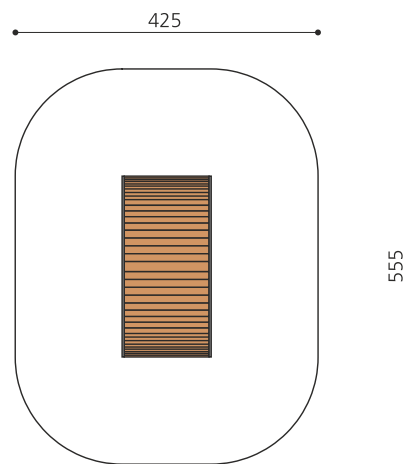

Création HINNEN

Numéro de l'article	FA.032.02
Nom de l'article	Roue de Hamster
Age de jeu	5+
Hauteur de chute	80 cm
Place nécessaire	555 x 425 cm
Protection de chute	Minimum gazon
Zone de protection de chute	23.6 m ²
Dimension de l'engin	254 x 125 x 262 cm
Fondations	2 pce
Total béton	0.6 m ³
Garantie pièces détachées	A vie
Spécial	Petite hauteur de chute, à installer sur gazon.

Autres produits de ce groupe

FA.010
Rouleau d'équilibre

FA.010.5
Machine à laver Ø 185 cm

FA.010.5.C
Machine à laver Ø 185 cm - color

FA.010.5.R
Machine à laver Ø 185 cm - nature

FA.010.C
Rouleau d'équilibre color