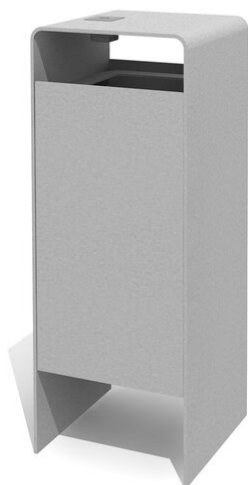

Poubelle solide Une construction de métal massive avec 10 mm de tôle d'acier. Avec la poignée à l'intérieur pour l'utilisation de sacs poubelle. Armature en métal zingué et thermolaqué en couleur standard gris argenté ou anthracite (prix supplémentaire pour RAL).

ohne Ascher

mit Ascher

Numéro de l'article **AB.041.10.A**
Nom de l'article **Poubelle Versio cubique 50 L avec cendrier corpus zingué**

Dimension de l'engin 38 x 35 x 95 cm
Pièce la plus lourde 100 kg
Spécial A visser 15 cm sous le terrain.

Autres produits de ce groupe

AB.041.10
Poubelle Versio
cubique 50 l.

AB.041.11
Poubelle Versio
cubique 50 l. color

AB.041.11.A
Poubelle verso
cubique 50 L

AB.041.20
Verso quader 100
L zingué

AB.041.20.A
Verso quader 100
L zingué avec

AB.041.21
Verso quader 100
L color

AB.041.21.A
Verso quader 100
L color avec