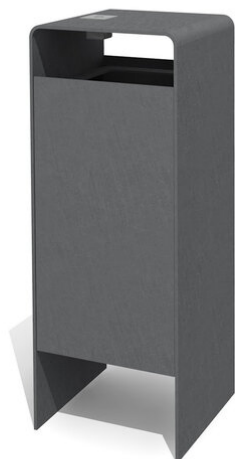

Poubelle solide Une construction de métal massive avec 10 mm de tôle d'acier. Avec la poignée à l'intérieur pour l'utilisation de sacs poubelle. Armature en métal zingué et thermolaqué en couleur standard gris argenté ou anthracite (prix supplémentaire pour RAL).

ohne Ascher

mit Ascher

Numéro de l'article **AB.041.11.A**
 Nom de l'article **Poubelle verso cubique 50 L avec cendrier color**

Dimension de l'engin 38 x 35 x 95 cm
 Spécial A visser 15 cm sous le terrain.

Autres produits de ce groupe

AB.041.10
 Poubelle Versio cubique 50 l.

AB.041.10.A
 Poubelle Versio cubique 50 L avec

AB.041.11
 Poubelle Versio cubique 50 l. color

AB.041.20
 Verso quader 100 L zingué

AB.041.20.A
 Verso quader 100 L zingué avec

AB.041.21
Verso quader 100
L color

AB.041.21.A
Verso quader 100
L color avec