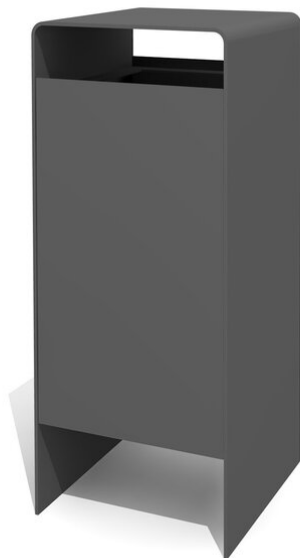

**Poubelle solide** Une construction de métal massive avec 10 mm de tôle d'acier. Avec la poignée à l'intérieur pour l'utilisation de sacs poubelle. Armature en métal zingué et thermolaqué en couleur standard gris argenté ou anthracite (prix supplémentaire pour RAL).

ohne Ascher

mit Ascher

Numéro de l'article **AB.041.21**  
Nom de l'article **Verso quader 100 L color**

Dimension de l'engin 46 x 45 x 106 cm  
Spécial A visser 15 cm sous le terrain.

## Autres produits de ce groupe

AB.041.10  
Poubelle Versio  
cubique 50 l.

AB.041.10.A  
Poubelle Versio  
cubique 50 L avec

AB.041.11  
Poubelle Versio  
cubique 50 l. color

AB.041.11.A  
Poubelle verso  
cubique 50 L