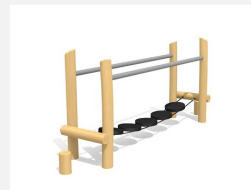

Passerelle chancelante intéressante Les passerelles d'équilibre sont des ponts d'habileté. D'autres longueurs, sur demande. Poteaux en bois de robinier massif naturel. Avec mode d'emploi clair.

steel

nature

Création HINNEN

Numéro de l'article BA.057.1.R
Nom de l'article Passerelle 1 de bimbo - nature

Age de jeu 10+
Place nécessaire 620 x 390 cm

Autres produits de ce groupe

BA.057.1
Passerelle 1 de bimbo - steel

VP.062
Le pont chancelant de
bimbo steel

VP.062.R
Le pont chancelant de
bimbo - nature

VP.064
Pont de cordes d'équilibre -
steel

VP.064.R
Pont de cordes
d'équilibre - nature

VP.066
La passerelle 2 de
bimbo - steel