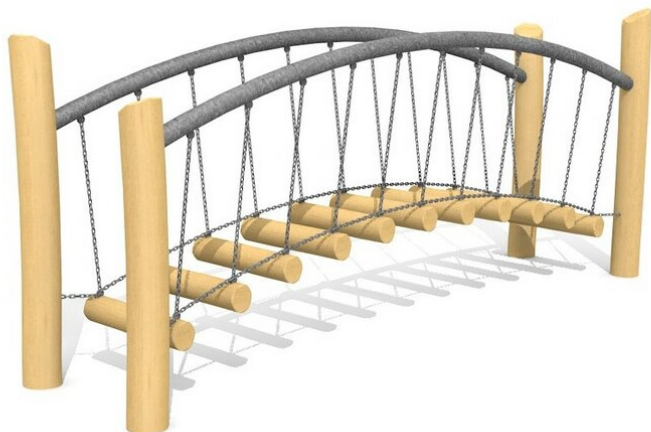

Passerelle chancelante intéressante Les passerelles d'équilibre sont des ponts d'habileté. D'autres longueurs, sur demande. Poteaux en bois de robinier massif naturel. Avec mode d'emploi clair.

steel

nature

Création HINNEN

Numéro de l'article BA.057.1.R
Nom de l'article Passerelle 1 de bimbo - nature

Age de jeu 10+
Place nécessaire 620 x 390 cm

Autres produits de ce groupe

BA.057.1
Passerelle 1 de bimbo - steel

VP.062
Le pont chancelant de
bimbo steel

VP.062.R
Le pont chancelant de
bimbo - nature

VP.064
Pont de cordes d'équilibre -
steel

VP.064.R
Pont de cordes
d'équilibre - nature

VP.066
La passerelle 2 de
bimbo - steel

VP.066.R
Passerelle 2 de bimbo -
nature

VP.068
Le pont de cordes de
bimbo - steel

VP.068.R
Le pont de cordes de
bimbo - nature