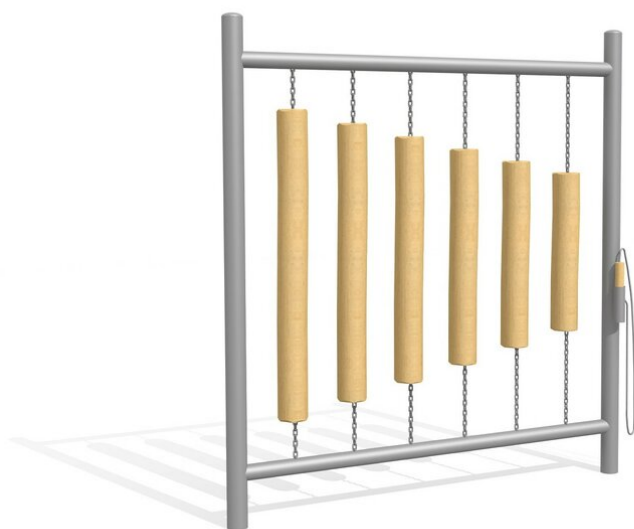

Un excellent complément pour chaque place de jeu. Le jeu qui éveille les sens.

steel

nature

Numéro de l'article DI.021.3
Nom de l'article Bois de sonorité

Age de jeu 4+
Place nécessaire 475 x 312 cm
Protection de chute A installer sur gazon.
Dimension de l'engin 175 x 12 x 185 cm
Fondations 2 pce
Total béton 0.64 m³

Autres produits de ce groupe

DI.021.1
Tubes de sonorité

DI.021.1.R
Tubes de sonorité -
nature

DI.021.2
Barres de sonorité

DI.021.2.R
Barres de sonorité -
nature

DI.021.3.R
Bois de sonorité -
nature