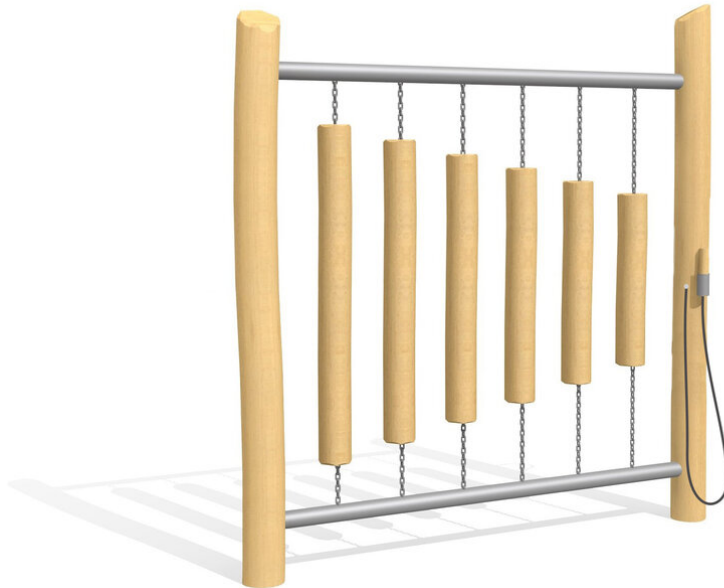

Un excellent complément pour chaque place de jeu. Le jeu qui éveille les sens.

steel

nature

Numéro de l'article DI.021.3.R  
Nom de l'article Bois de sonorité - nature

Age de jeu 4+  
Place nécessaire 490 x 320 cm  
Protection de chute A installer sur gazon.  
Zone de protection de chute 15.7 m<sup>2</sup>  
Dimension de l'engin 190 x 20 x 200 cm  
Fondations 2 pce  
Total béton 0.64 m<sup>3</sup>

#### Autres produits de ce groupe

DI.021.1  
Tubes de sonorité

DI.021.1.R  
Tubes de sonorité - nature

DI.021.2  
Barres de sonorité

DI.021.2.R  
Barres de sonorité - nature

DI.021.3  
Bois de sonorité