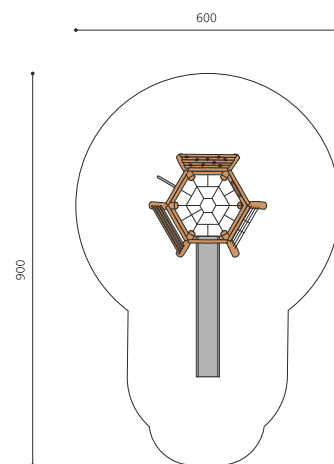

Equipement d'escalade polyvalent. Une combinaison à grimper astucieuse avec tout ce qu'il faut pour un jeu varié. Armature en bois de robinier massif, croissance naturelle, non traité. Echelons en bois dur. Cordes et filets armés. Toboggan en inox.

Création HINNEN

Numéro de l'article KL.082.03.R
Nom de l'article Tour volcan 03 toboggan inox

Age de jeu 4+
 Hauteur de chute 175 cm
 Place nécessaire 900 x 600 cm
 Protection de chute Selon la norme SN EN 1176
 Zone de protection de chute 39 m²
 Dimension de l'engin 515 x 260 cm
 Fondations 9 pce
 Total béton 1.8 m³
 Pièce la plus lourde 650 kg
 Nombre de monteurs 2
 Temps de montage 4 h complet
 Garantie pièces détachées A vie
 Spécial Gut kombinierbar mit Seilgärten.