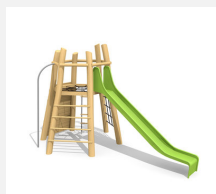

KL.082.02.R
Tour volcan 02
toboggan polyester