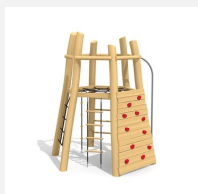

Autres produits de ce groupe

KL.082.01.R
Tour volcan 01