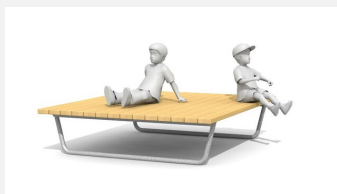

Simple et stable. Les podiums sont parfaits pour les établissements scolaires, les lieux publics et les parcs. Lattage en bois massif imprégné. Sur demande, l'exécution en douglas non traité est disponible. Armature tubulaire en métal zingué à chaud.

steel

Création HINNEN

Numéro de l'article SL.038.12
 Nom de l'article Podium Winterthur 120

Dimension de l'engin H 45 x B 115 x L 175 cm
 Garantie pièces A vie
 détachées

Autres produits de ce groupe

SL.038.18
 Podium Winterthur 180