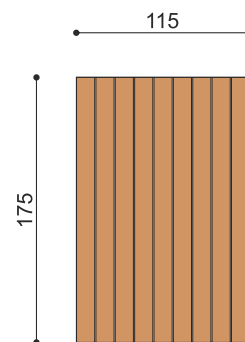

Simple et stable. Les podiums sont parfaits pour les établissements scolaires, les lieux publics et les parcs. Lattage en bois massif imprégné. Sur demande, l'exécution en douglas non traité est disponible. Armature tubulaire en métal zingué à chaud.

steel

Création HINNEN

Numéro de l'article SL.038.12
 Nom de l'article Podium Winterthur 120

Dimension de l'engin H 45 x B 115 x L 175 cm
 Garantie pièces A vie
 détachées

Autres produits de ce groupe

SL.038.18
 Podium Winterthur 180