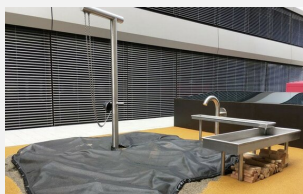

Autres produits de ce groupe

SW.140.9
Installations pour jeux d'eau
selon projet

Direkt zum Produkt