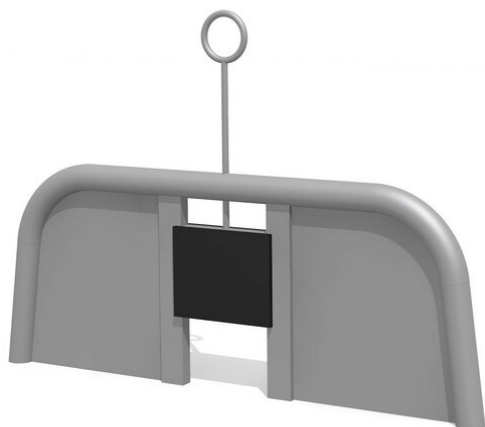

Quand l'eau s'arrête de couler. Barrage sûr et stable pour jeux d'eau. Planification sur mesure.  
Exécution inox.

inox

Numéro de l'article SW.143.11  
Nom de l'article Barrage à coulisse

Age de jeu 3+  
Protection de chute pas d'exigences  
Dimension de l'engin 85 x 5 x 60 cm  
Pièce la plus lourde 15 kg  
Nombre de monteurs 1  
Temps de montage 1 h  
complet

#### Autres produits de ce groupe

SW.143.15  
Barrage à boule