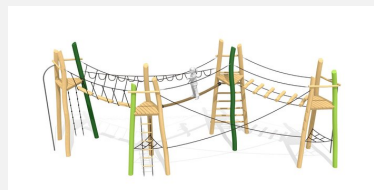

BN.026.4.L
Paysages de cordes haut 4 - lasuré