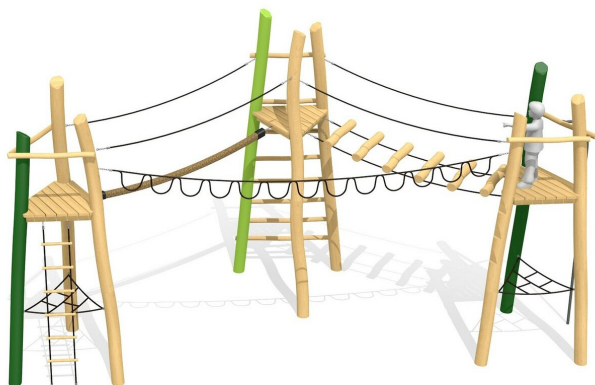

**Plus c'est haut,....** Avec divers défis et niveaux de difficultés pour les enfants les plus grands. Bois de robinier massif, croissance naturelle, non traité. Cordes armées antivandalisme. Pièces métalliques en inox. Toboggan en polyester. Surface du bois lasurée écologiquement.

Création HINNEN

**Numéro de l'article** BN.026.3.L  
**Nom de l'article** Paysages de cordes haut 3 - lasuré

Age de jeu 7+  
 Hauteur de chute 280 cm  
 Place nécessaire 1400 x 850 cm  
 Protection de chute Selon la norme SN EN 1176  
 Zone de protection de chute 97 m<sup>2</sup>  
 Dimension de l'engin 850 x 350 x 440 cm  
 Fondations 9 pce  
 Total béton 3 m<sup>3</sup>  
 Pièce la plus lourde 400 kg  
 Nombre de monteurs 2  
 Temps de montage 32 h complet  
 Garantie pièces A vie détachées  
 Spécial Planification sur mesure possible