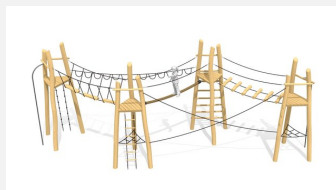

BN.026.4
Paysages de cordes haut 4