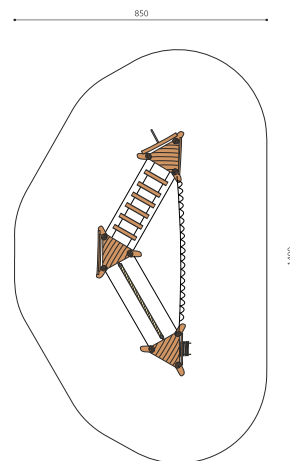

**Plus c'est haut,....** Avec divers défis et niveaux de difficultés pour les enfants les plus grands. Bois de robinier massif, croissance naturelle, non traité. Cordes armées antivandalisme. Pièces métalliques en inox. Toboggan en polyester. Surface du bois lasurée écologiquement.

Création HINNEN

**Numéro de l'article** BN.026.3.L  
**Nom de l'article** Paysages de cordes haut 3 - lasuré

Age de jeu 7+  
 Hauteur de chute 280 cm  
 Place nécessaire 1400 x 850 cm  
 Protection de chute Selon la norme SN EN 1176  
 Zone de protection de chute 97 m<sup>2</sup>  
 Dimension de l'engin 850 x 350 x 440 cm  
 Fondations 9 pce  
 Total béton 3 m<sup>3</sup>  
 Pièce la plus lourde 400 kg  
 Nombre de monteurs 2  
 Temps de montage 32 h complet  
 Garantie pièces A vie détachées  
 Spécial Planification sur mesure possible