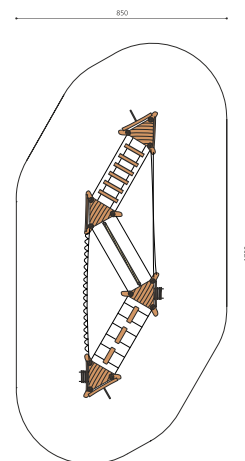

Plus c'est haut,.... Avec divers défis et niveaux de difficultés pour les enfants les plus grands. Bois de robinier massif, croissance naturelle, non traité. Cordes armées antivandalisme. Pièces métalliques en inox. Toboggan en polyester. Surface du bois lasurée écologiquement.

Création HINNEN

Numéro de l'article	BN.026.4
Nom de l'article	Paysages de cordes haut 4
Age de jeu	7+
Hauteur de chute	280 cm
Place nécessaire	1700 x 850 cm
Protection de chute	Selon la norme SN EN 1176
Zone de protection de chute	121 m ²
Dimension de l'engin	1170 x 350 x 440 cm
Fondations	12 pce
Total béton	4.5 m ³
Pièce la plus lourde	400 kg
Nombre de monteurs	2
Temps de montage complet	36 h
Garantie pièces détachées	A vie
Spécial	Planification sur mesure possible