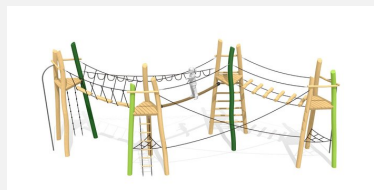

Plus c'est haut,.... Avec divers défis et niveaux de difficultés pour les enfants les plus grands. Bois de robinier massif, croissance naturelle, non traité. Cordes armées antivandalisme. Pièces métalliques en inox. Toboggan en polyester. Surface du bois lasurée écologiquement.

Création HINNEN

Numéro de l'article	BN.026.4
Nom de l'article	Paysages de cordes haut 4
Age de jeu	7+
Hauteur de chute	280 cm
Place nécessaire	1700 x 850 cm
Protection de chute	Selon la norme SN EN 1176
Zone de protection de chute	121 m ²
Dimension de l'engin	1170 x 350 x 440 cm
Fondations	12 pce
Total béton	4.5 m ³
Pièce la plus lourde	400 kg
Nombre de monteurs	2
Temps de montage complet	36 h
Garantie pièces détachées	A vie
Spécial	Planification sur mesure possible

Autres produits de ce groupe

BN.026.3
Paysages de cordes haut 3

BN.026.3.L
Paysages de cordes haut 3 - lasuré

BN.026.4.L
Paysages de cordes haut 4 - lasuré

BN.026.6
Paysages de cordes
haut 6

BN.026.6.L
Paysages de cordes
haut 6 - lasuré