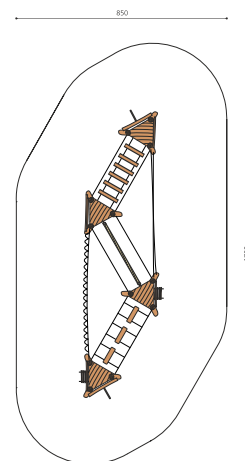

**Plus c'est haut,....** Avec divers défis et niveaux de difficultés pour les enfants les plus grands. Bois de robinier massif, croissance naturelle, non traité. Cordes armées antivandalisme. Pièces métalliques en inox. Toboggan en polyester. Surface du bois lasurée écologiquement.

Création HINNEN

**Numéro de l'article** BN.026.4.L  
**Nom de l'article** Paysages de cordes haut 4 - lasuré

Age de jeu 7+  
 Hauteur de chute 280 cm  
 Place nécessaire 1700 x 850 cm  
 Protection de chute Selon la norme SN EN 1176  
 Zone de protection de chute 121 m<sup>2</sup>  
 Dimension de l'engin 1170 x 350 x 440 cm  
 Fondations 12 pce  
 Total béton 4.5 m<sup>3</sup>  
 Pièce la plus lourde 400 kg  
 Nombre de monteurs 2  
 Temps de montage 36 h complet  
 Garantie pièces A vie détachées  
 Spécial Planification sur mesure possible