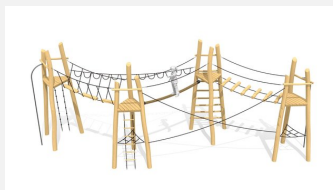

BN.026.4
Paysages de cordes haut 4