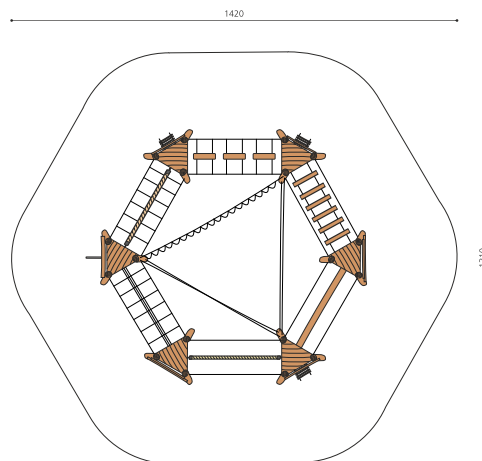

**Plus c'est haut,....** Avec divers défis et niveaux de difficultés pour les enfants les plus grands. Bois de robinier massif, croissance naturelle, non traité. Cordes armées antivandalisme. Pièces métalliques en inox. Toboggan en polyester. Surface du bois lasurée écologiquement.

Création HINNEN

**Numéro de l'article** BN.026.6.L  
**Nom de l'article** Paysages de cordes haut 6 - lasuré

Age de jeu 7+  
 Hauteur de chute 280 cm  
 Place nécessaire 1420 x 1310 cm  
 Protection de chute Selon la norme SN EN 1176  
 Zone de protection de chute 147 m<sup>2</sup>  
 Dimension de l'engin 900 x 820 x 440 cm  
 Fondations 16 pce  
 Total béton 6,56 m<sup>3</sup>  
 Pièce la plus lourde 400 kg  
 Nombre de monteurs 2  
 Temps de montage 40 h complet  
 Garantie pièces détachées A vie  
 Spécial Planification sur mesure possible