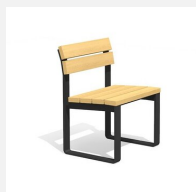

Élégance intemporelle. La série Quo convainc par sa construction sobre, solide et durable. Lattage en bois de douglas /mélèze indigène, non traité. Une apparition de sève n'est pas exclue les premiers temps. Chassis en acier zingué et en couleur gris argent ou anthracite. A visser.

wood

w-color

Création HINNEN

Numéro de l'article **BT.160.B**
Nom de l'article **Banc Quo wood**

Dimension de l'engin 200 x 46 cm
Garantie pièces A vie
détachées

Autres produits de ce groupe

BT.160.B.C
Banc Quo wood color

BT.160.BA
Banc Quo wood avec
accoudoirs

BT.160.BA.C
Banc Quo wood avec
accoudoirs color

BT.160.H
Banc Quo wood sans dossier

BT.160.H.C
Banc Quo wood sans
dossier color

BT.160.S
Chaise Quo wood

BT.160.S.C
Chaise Quo wood
color

BT.160.SA
Chaise Quo wood
avec accoudoirs

BT.160.SA.C
Chaise Quo wood
avec accoudoirs

BT.160.T
Table Quo wood

BT.160.T.C
Table Quo wood
color