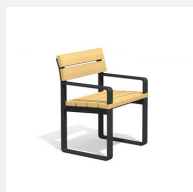

Élégance intemporelle. La série Quo convainc par sa construction sobre, solide et durable. Lattage en bois de douglas /mélèze indigène, non traité. Une apparition de sève n'est pas exclue les premiers temps. Chassis en acier zingué et en couleur gris argent ou anthracite. A visser.

wood

w-color

Création HINNEN

Numéro de l'article **BT.160.B**
Nom de l'article **Banc Quo wood**

Dimension de l'engin 200 x 46 cm
Garantie pièces A vie
détachées

Autres produits de ce groupe

BT.160.B.C
Banc Quo wood color

BT.160.BA
Banc Quo wood avec
accoudoirs

BT.160.BA.C
Banc Quo wood avec
accoudoirs color

BT.160.H
Banc Quo wood sans dossier

BT.160.H.C
Banc Quo wood sans
dossier color

BT.160.S
Chaise Quo wood

BT.160.S.C
Chaise Quo wood
color

BT.160.SA
Chaise Quo wood
avec accoudoirs

BT.160.SA.C
Chaise Quo wood
avec accoudoirs

BT.160.T
Table Quo wood

BT.160.T.C
Table Quo wood
color