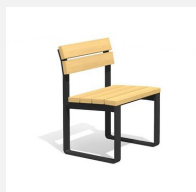

Élégance intemporelle. La série Quo convainc par sa construction sobre, solide et durable. Lattage en bois de douglas /mélèze indigène, non traité. Une apparition de sève n'est pas exclue les premiers temps. Chassis en acier zingué et en couleur gris argent ou anthracite. A visser.

BT.160.B.C
Banc Quo wood color

BT.160.BA
Banc Quo wood avec
accoudoirs

BT.160.BA.C
Banc Quo wood avec
accoudoirs color

BT.160.H.C
Banc Quo wood sans
dossier color

BT.160.S
Chaise Quo wood

BT.160.S.C
Chaise Quo wood
color

BT.160.SA
Chaise Quo wood
avec accoudoirs

BT.160.SA.C
Chaise Quo wood
avec accoudoirs

BT.160.T
Table Quo wood

BT.160.T.C
Table Quo wood color