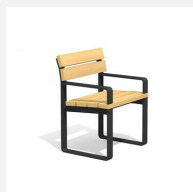

Élégance intemporelle. La série Quo convainc par sa construction sobre, solide et durable. Lattage en bois de douglas /mélèze indigène, non traité. Une apparition de sève n'est pas exclue les premiers temps. Chassis en acier zingué et en couleur gris argent ou anthracite. A visser.

wood

w-color

Création HINNEN

Numéro de l'article **BT.160.H**
Nom de l'article **Banc Quo wood sans dossier**

Dimension de l'engin 200 x 46 cm
Garantie pièces A vie
détachées

Autres produits de ce groupe

BT.160.B
Banc Quo wood

BT.160.B.C
Banc Quo wood color

BT.160.BA
Banc Quo wood avec
accoudoirs

BT.160.BA.C
Banc Quo wood avec
accoudoirs color

BT.160.H.C
Banc Quo wood sans
dossier color

BT.160.S
Chaise Quo wood

BT.160.S.C
Chaise Quo wood
color

BT.160.SA
Chaise Quo wood
avec accoudoirs

BT.160.SA.C
Chaise Quo wood
avec accoudoirs

BT.160.T
Table Quo wood

BT.160.T.C
Table Quo wood color