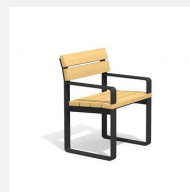

Élégance intemporelle. Avec lattage en couleur. La série Quo convainc par sa construction sobre, solide et durable. Châssis à visser en acier galvanisé et en couleur anthracite, gris argenté ou selon RAL. Le bois de douglas/mélèze peut avoir des traces de résine.

wood

w-color

Création HINNEN

Numéro de l'article **BT.160.S.C**
Nom de l'article **Chaise Quo wood color**

Dimension de l'engin 60 x 46 cm
Garantie pièces A vie
détachées

Autres produits de ce groupe

BT.160.B
Banc Quo wood

BT.160.B.C
Banc Quo wood color

BT.160.BA
Banc Quo wood avec
accoudoirs

BT.160.BA.C
Banc Quo wood avec
accoudoirs color

BT.160.H
Banc Quo wood sans dossier

BT.160.H.C
Banc Quo wood sans dossier color

BT.160.S
Chaise Quo wood

BT.160.SA
Chaise Quo wood avec accoudoirs

BT.160.SA.C
Chaise Quo wood avec accoudoirs

BT.160.T
Table Quo wood

BT.160.T.C
Table Quo wood color