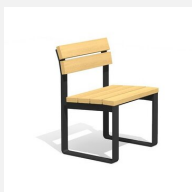

Élégance intemporelle. La série Quo convainc par sa construction sobre, solide et durable. Lattage en bois de douglas /mélèze indigène, non traité. Une apparition de sève n'est pas exclue les premiers temps. Chassis en acier zingué et en couleur gris argent ou anthracite. A visser.

wood

w-color

Création HINNEN

Numéro de l'article **BT.160.SA**
Nom de l'article **Chaise Quo wood avec accoudoirs**

Dimension de l'engin 60 x 46 cm
Garantie pièces A vie
détachées

Autres produits de ce groupe

BT.160.B
Banc Quo wood

BT.160.B.C
Banc Quo wood color

BT.160.BA
Banc Quo wood avec
accoudoirs

BT.160.BA.C
Banc Quo wood avec
accoudoirs color

BT.160.H
Banc Quo wood sans dossier

BT.160.H.C
Banc Quo wood sans dossier color