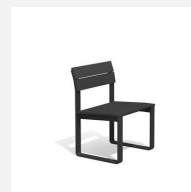

Zeitlose Eleganz. Die Serie Quo überzeugt mit schlichter, stabiler und dauerhafter Bauweise. Mit wetterfester Kunststoffplatte anthrazith. Metallgestell verzinkt und pulverbeschichtet silbergrau oder anthrazit. Zum Aufschrauben.

duro

d-color

Création HINNEN

Numéro de l'article **BT.161.B**
Nom de l'article **Bank Quo duro**

Dimension de l'engin 200 x 45 cm
Garantie pièces A vie
détachées

Autres produits de ce groupe

BT.161.B.C
Bank Quo duro color

BT.161.BA
Bank Quo duro mit
Armlehne

BT.161.BA.C
Bank Quo duro mit
Armlehne color

BT.161.S
Stuhl Quo duro

swiss
product

BT.161.SA
Stuhl Quo duro
mit Armlehne

BT.161.SA.C
Stuhl Quo duro mit
Armlehne color

BT.161.T
Tisch Quo duro