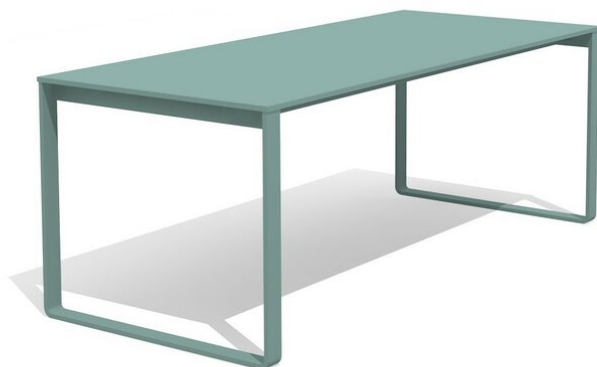

Zeitlose Eleganz. Mit Farben nach Wahl. Die Serie Quo überzeugt mit schlichter, stabiler und dauerhafter Bauweise. Mit wetterfester Kunststoffplatte anthrazith oder nach Farbkarte mit ca. 100 unterschiedlichen Farben. Metallgestell verzinkt und pulverbeschichtet silbergrau oder anthrazit oder nach RAL/NCS. Zum Aufschrauben.

duro

d-color

Création HINNEN

Numéro de l'article **BT.161.T.C**
 Nom de l'article **Tisch Quo duro color**

Dimension de l'engin 200 x 85 x 75 cm
 Garantie pièces A vie
 détachées

Autres produits de ce groupe

BT.161.B
Bank Quo duro

BT.161.B.C
Bank Quo duro color

BT.161.BA
Bank Quo duro mit
Armlehne

BT.161.BA.C
Bank Quo duro mit
Armlehne color

BT.161.S
Stuhl Quo duro

BT.161.SA
Stuhl Quo duro
mit Armlehne

BT.161.SA.C
Stuhl Quo duro mit
Armlehne color