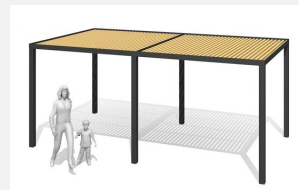

WS.200.2.C
Pavillon Cubo wood 2 - color