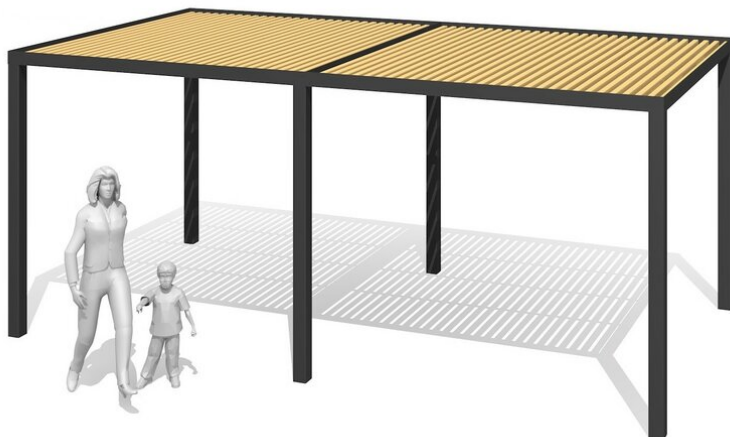

Un design moderne dans une construction robuste. Ces pavillons minimalistes séduisent par leurs formes claires et leurs détails soignés. La construction modulaire permet des réalisations individuelles. Eléments en bois de mélèze/douglas indigène. Montage à visser. Structure galvanisée et peinte selon RAL.

steel

color

Création HINNEN

Numéro de l'article WS.200.2.C
Nom de l'article Pavillon Cubo wood 2 - color

Dimension de l'engin 588 x 300 x 260 cm
Garantie pièces Lebenslang
détachées

Autres produits de ce groupe

WS.200.1
Pavillon Cubo wood 1

WS.200.1.C
Pavillon Cubo wood 1 - color

WS.200.2
Pavillon Cubo wood 2

WS.200.90
Pavillon Cubo wood sur mesure