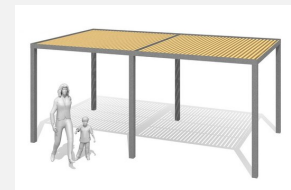

WS.200.2
Pavillon Cubo wood 2