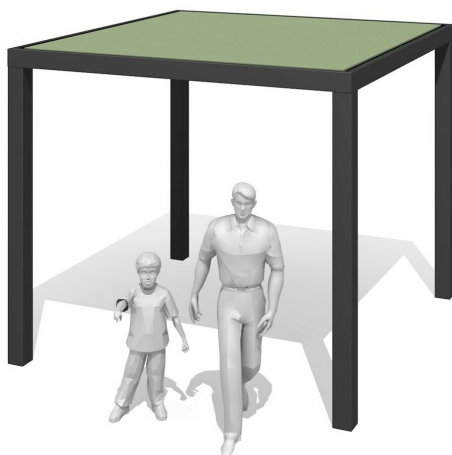

Un design moderne dans une construction robuste. Ces pavillons minimalistes séduisent par leurs formes claires et leurs détails soignés. La construction modulaire permet des réalisations individuelles. Surfaces en plaques de plastique Duro résistantes aux intempéries selon le nuancier. Montage à visser. Structure galvanisée et peinte selon RAL.

steel

color

Création HINNEN

Numéro de l'article **WS.202.1.C**
 Nom de l'article **Pavillon Cubo duro 1 - color**

Dimension de l'engin 300 x 300 x 260 cm
 Garantie pièces Lebenslang
 détachées

Autres produits de ce groupe