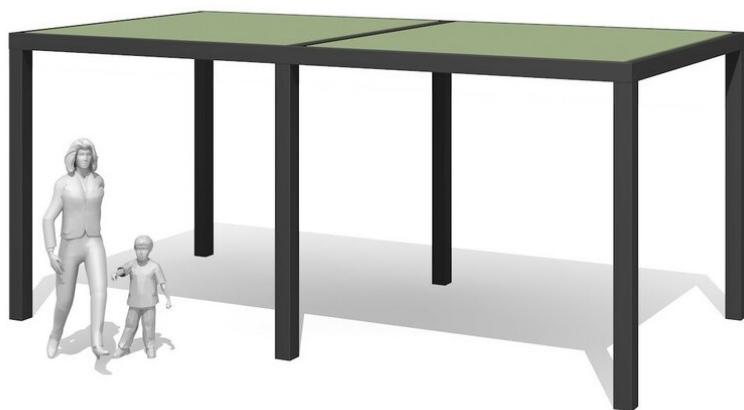

Un design moderne dans une construction robuste. Ces pavillons minimalistes séduisent par leurs formes claires et leurs détails soignés. La construction modulaire permet des réalisations individuelles. Surfaces en plaques de plastique Duro résistantes aux intempéries selon le nuancier. Montage à visser. Structure galvanisée et peinte selon RAL.

Création HINNEN

Numéro de l'article **WS.202.2.C**
 Nom de l'article **Pavillon Cubo duro 2 - color**

Dimension de l'engin 588 x 300 x 260 cm
 Garantie pièces Lebenslang
 détachées

Autres produits de ce groupe