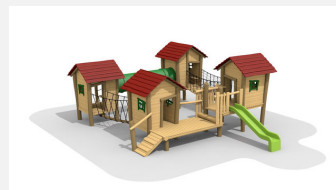

BN.046.2.L
Village sur pilots grand 2 - toboggan GFK, lasuré