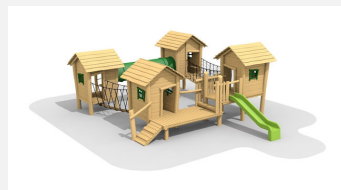

BN.046.2
Village sur pilots grand 2 avec toboggan GFK