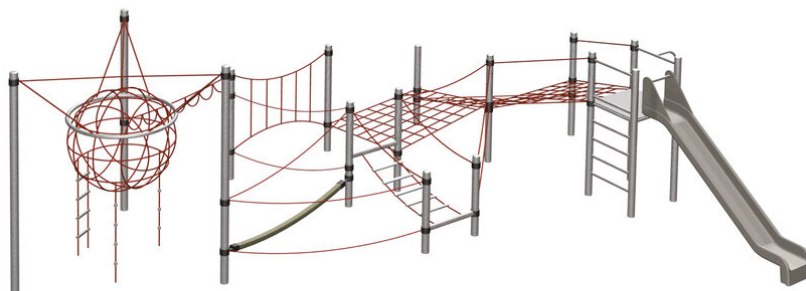

**Planification individuelle.** Ces fabuleux paysages de cordes offrent aux enfants et adolescents beaucoup de place pour grimper, bavarder et se détendre. Système modulaire unique offrant de multiples possibilités de jeux. Cordages de première qualité en polyamide armé, teinté. En tubes ronds en métal épais.

Custom made

<b>Numéro de l'article</b>	<b>KL.95.170.9</b>
<b>Nom de l'article</b>	<b>Terranos monde d'escalade selon projet</b>
Age de jeu	4+
Hauteur de chute	300 cm
Protection de chute	selon la norme SN EN 1176
Garantie pièces détachées	A vie
Spécial	Faites-vous conseiller par nos planificateurs spécialisés.

Autres produits de ce groupe

KL.95.170.038  
Terranos Gronau - métal

KL.95.170.038.R  
Complexe Gronau - robinier

KL.95.170.691  
Complexe Rue Suthwiesen

KL.95.170.691.R  
Complexe Rue  
Suthwiesen - robinier