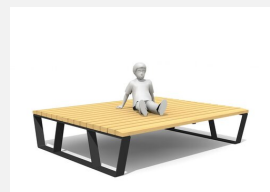

SL.036.18.C
Primo podium 180 - color