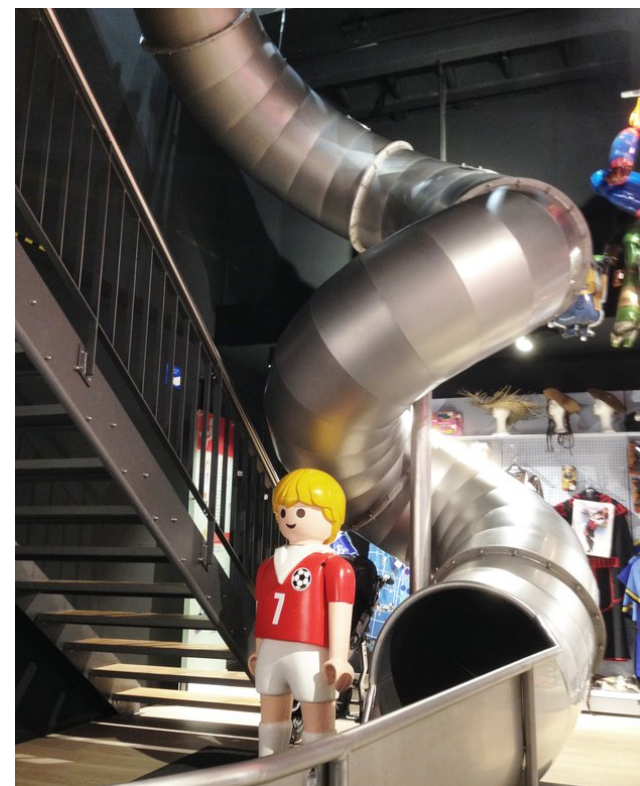

Toboggan intérieur dans un paradis de jeux.

Ce toboggan en spirale dans le magasin est le favori des enfants. L'espace réduit et les prescriptions de construction précises nous ont obligé à recourir à une construction sur mesure. Toboggan entier en inox, avec signalisation de feu rouge piloté électroniquement.