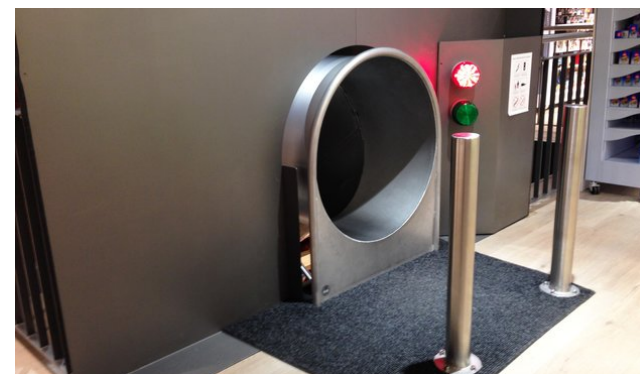

Toboggan intérieur dans un paradis de jeux.

Ce toboggan en spirale dans le magasin est le favori des enfants. L'espace réduit et les prescriptions de construction précises nous ont obligé à recourir à une construction sur mesure. Toboggan entier en inox, avec signalisation de feu rouge piloté électroniquement.

Planification par bimbo HINNEN Spielplatzgeräte
Sonderprojekte, ZH
Référence projet: O6581